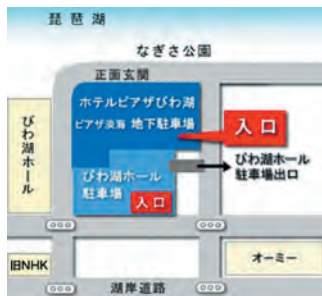

交通 JR東海道線「三河三谷駅」からタクシーで7分。マイクロバス無料送迎有(要予約)

〒443-0021
愛知県蒲郡市三谷町南山1-76
<https://www.sunhills-mikawan.com/>

☎0533(68)4696

近畿地方にある

宿泊施設から行ける 観光名所・名物

【滋賀県】 滋賀県立芸術劇場びわ湖ホール

国内有数の4面舞台を備えた大ホール、演劇向けの中ホールや、アットホームな小ホールを備えています。最新の設備と優れた音響、臨場感を追求した湖畔の芸術劇場からオペラ、バレエ、ミュージカル、クラシック演劇など、ジャンルを超えて多彩な感動のステージを上演しています。

【兵庫県】 有馬温泉

日本最古の温泉といわれ、鉄分と塩分を含む褐色(含鉄ナトリウム塩化物強塩高温泉)の「金泉」と2種類(炭酸泉・ラドン泉)の無色透明な「銀泉」が湧出します。また、大阪や神戸からも近く、週末は多くの人でにぎわいます。なお、「金泉」、「銀泉」は有馬温泉旅館協同組合の登録商標になっています。

⑪ ホテルピアザびわ湖

⑫ 瑞宝園

11

滋賀県大津市

ホテルピアザびわ湖

琵琶湖の美しい眺望が自慢

琵琶湖畔に位置し、素晴らしい眺望が魅力。2つのファミリールームや和の情緒ある客室など全70室。7階展望浴場からは窓一面に広がる琵琶湖を見渡せ、ゆったりと入浴できます。

定員 110名

料金 ¥10,300～
和室4名利用の場合1泊2食付(税・サ込)

休 12月28日～30日

交通 JR琵琶湖線膳所駅下車徒歩12分。京阪電鉄石山坂本線石場駅下車徒歩5分

〒520-0801 (現在休館中。再開はHPでお知らせ)
滋賀県大津市におの浜1-1-20(ピアザ淡海内)
<https://www.hotelpiazza.com/>