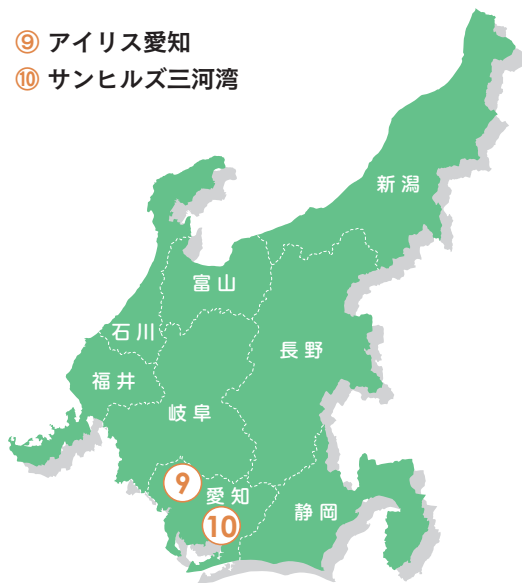

兵庫県 ばち汁

そうめん作りで、製品にならない両端のU字部分を使ったのが始まりです。この時にできるものが三味線を引く時に使う「ばち」に似ている形なので、「ばち汁」とよばれるようになりました。

中部地方にある

宿泊施設から行ける 観光名所・名物

【愛知県】名古屋城

屋根には黄金の鯉を頂き、要塞として機能も兼ね備えた、城郭としては国宝第一号に指定された名城です。2018年には本丸御殿の復元工事も完了。欄間や飾金具、障壁画などに、受け継いできた名工たちの卓越した技と叡智の数々が隅々にまで見受けられます。名古屋を代表する観光名所です。

【愛知県】竹島

長さ387メートルの橋で陸地と結ばれて、国の天然記念物に指定されている蒲郡のシンボル「竹島」。島の中央部には、「八百富神社」があります。

- ⑨ アイリス愛知
- ⑩ サンヒルズ三河湾

tabi no yado
09

愛知県名古屋市長

あいち

アイリス愛知

ビジネスや観光の拠点として
おすすめの総合ホテル