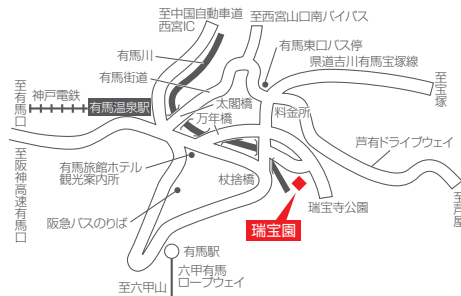

琵琶湖畔に位置し、素晴らしい眺望が魅力。2つのファミリールームや和の情緒ある客室など全70室。7階展望浴場からは窓一面に広がる琵琶湖を見渡せ、ゆったりと入浴できます。

定員 110名

料金 ¥10,300～
和室4名利用の場合1泊2食付(税・サ込)

休 12月28日～30日

交通 JR琵琶湖線膳所駅下車徒歩12分。京阪電鉄石山坂本線石場駅下車徒歩5分

〒520-0801 (現在休館中。再開はHPでお知らせ)
滋賀県大津市におの浜1-1-20(ピアザ淡海内)
<https://www.hotelpiazza.com/>

☎077(527)6333

12

兵庫県有馬温泉

瑞宝園

海と山の幸を使った料理を堪能

口の中できとろける神戸牛、新鮮な瀬戸内の海の幸、季節感あふれる山の幸などをふんだんに使った料理が自慢です。また、ラドン泉の大浴場でおくつろぎ下さい。

定員 84名

料金 ¥12,552～
1泊2食付(税・サ込)

休 随時間い合わせ

交通 地下鉄三宮駅から谷上経由で神鉄有馬温泉駅下車徒歩15分

〒651-1401
兵庫県神戸市北区有馬町1751
<https://www.zuihouen.net/>

☎078(903)3800

相互利用宿泊施設のご案内

相互利用について

- 地方公務員共済組合の各組合、国家公務員共済組合連合会、防衛省共済組合及び日本私立学校振興・共済事業団が経営する宿泊施設について、相互利用制度により、組合員と同一又はそれに準ずる料金で利用できます。詳しくは、施設に直接お問い合わせください。