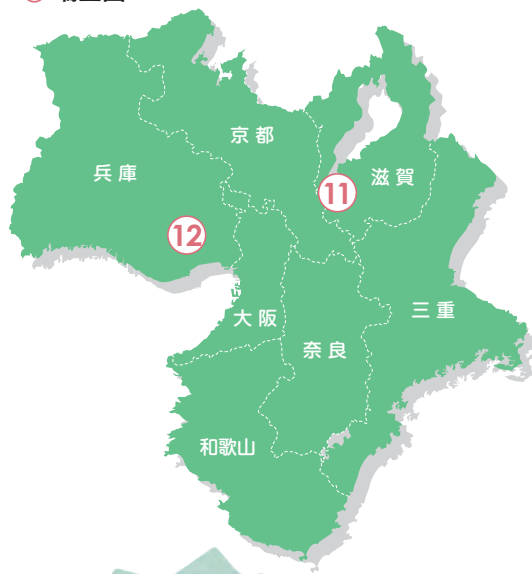

交通 JR東海道線「三河三谷駅」からタクシーで7分。マイクロバス無料送迎有(要予約)

〒443-0021
愛知県蒲郡市三谷町南山1-76
<https://www.sunhills-mikawan.com/>

☎0533(68)4696

近畿地方にある

宿泊施設から行ける 観光名所・名物

【滋賀県】 滋賀県立芸術劇場びわ湖ホール

国内有数の4面舞台を備えた大ホール、演劇向けの中ホールや、アットホームな小ホールを備えています。最新の設備と優れた音響、臨場感を追求した湖畔の芸術劇場からオペラ、バレエ、ミュージカル、クラシック演劇など、ジャンルを超えて多彩な感動のステージを上演しています。

【兵庫県】 有馬温泉

日本最古の温泉といわれ、鉄分と塩分を含む褐色(含鉄ナトリウム塩化物強塩高温泉)の「金泉」と2種類(炭酸泉・ラドン泉)の無色透明な「銀泉」が湧出します。また、大阪や神戸からも近く、週末は多くの人でにぎわいます。なお、「金泉」、「銀泉」は有馬温泉旅館協同組合の登録商標になっています。

⑪ ホテルピアザびわ湖

⑫ 瑞宝園

11

滋賀県大津市

ホテルピアザびわ湖

琵琶湖の美しい眺望が自慢

琵琶湖畔に位置し、素晴らしい眺望が魅力。2つのファミリールームや和の情緒ある客室など全70室。7階展望浴場からは窓一面に広がる琵琶湖を見渡せ、ゆったりと入浴できます。

定員 110名

料金 ¥10,300～
和室4名利用の場合1泊2食付(税・サ込)

休 12月28日～30日

交通 JR琵琶湖線膳所駅下車徒歩12分。京阪電鉄石山坂本線石場駅下車徒歩5分

〒520-0801 (現在休館中。再開はHPでお知らせ)
滋賀県大津市におの浜1-1-20(ピアザ淡海内)
<https://www.hotelpiazza.com/>