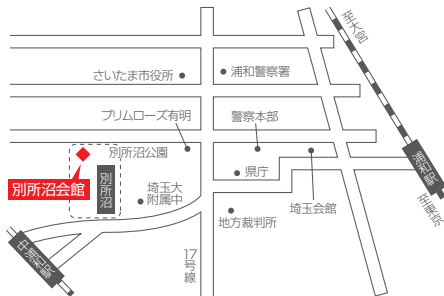

【東京都】東京スカイツリー

東京の新名所。世界一高い自立式電波塔です。展望デッキからの景色は絶景！ショップやレストランなどの見所もたくさんあります。

【千葉県】鴨川シーワールド

雄大な太平洋を背景に繰り広げられる日本唯一のシャチのパフォーマンスが大人気。日常生活では出会えない様々な海の生き物たちが新鮮な驚きと純粋な感動を与えてくれます。

⑥ ヘリテイジ浦和別所沼会館

⑦ ホテルプラザ葉の花

⑧ ホテルルポール麹町

06

埼玉県さいたま市

うら わ べっしょ めま かい かん

ヘリテイジ浦和別所沼会館

豊かな緑に囲まれた会館

さいたま市の中心地にありながらも、豊かな緑に
つまれた別所沼公園の四季折々の美しい自然
に囲まれています。散策やジョギングにも最適です。
心安らぐひとときをお楽しみください。

定員 27名

料金 ¥6,430～
1泊2食付(税・サ込)

休 なし。ただし、宿泊は毎週月曜日定休

交通 JR埼京線中浦和駅下車徒歩10分。
JR京浜東北線浦和駅からバス別所
沼公園バス停から徒歩6分

〒336-0021

埼玉県さいたま市南区別所4-14-10
<https://www.bessyonuma-heritage.com/>

☎048(861)5219

07

千葉県千葉市

な はな

ホテルプラザ菜の花

県庁前に建つ
便利な都市型ホテル

千葉都市モノレール「県庁前駅」のすぐそばで、ビ
ジネス、観光に便利です。また、会議にも利用でき、
スポーツホール、トレーニングルームも館内にありま
すので、是非ご利用ください。

定員 52名

料金 平日¥6,200～
素泊まり(税・サ込)
※その他、時期により変動あり

休 原則なし。ただし建物定期点
検の為、年1日の休館日あり。

交通 JR千葉駅下車徒歩3分。千葉都市
モノレール終点「県庁前駅」下車すぐ